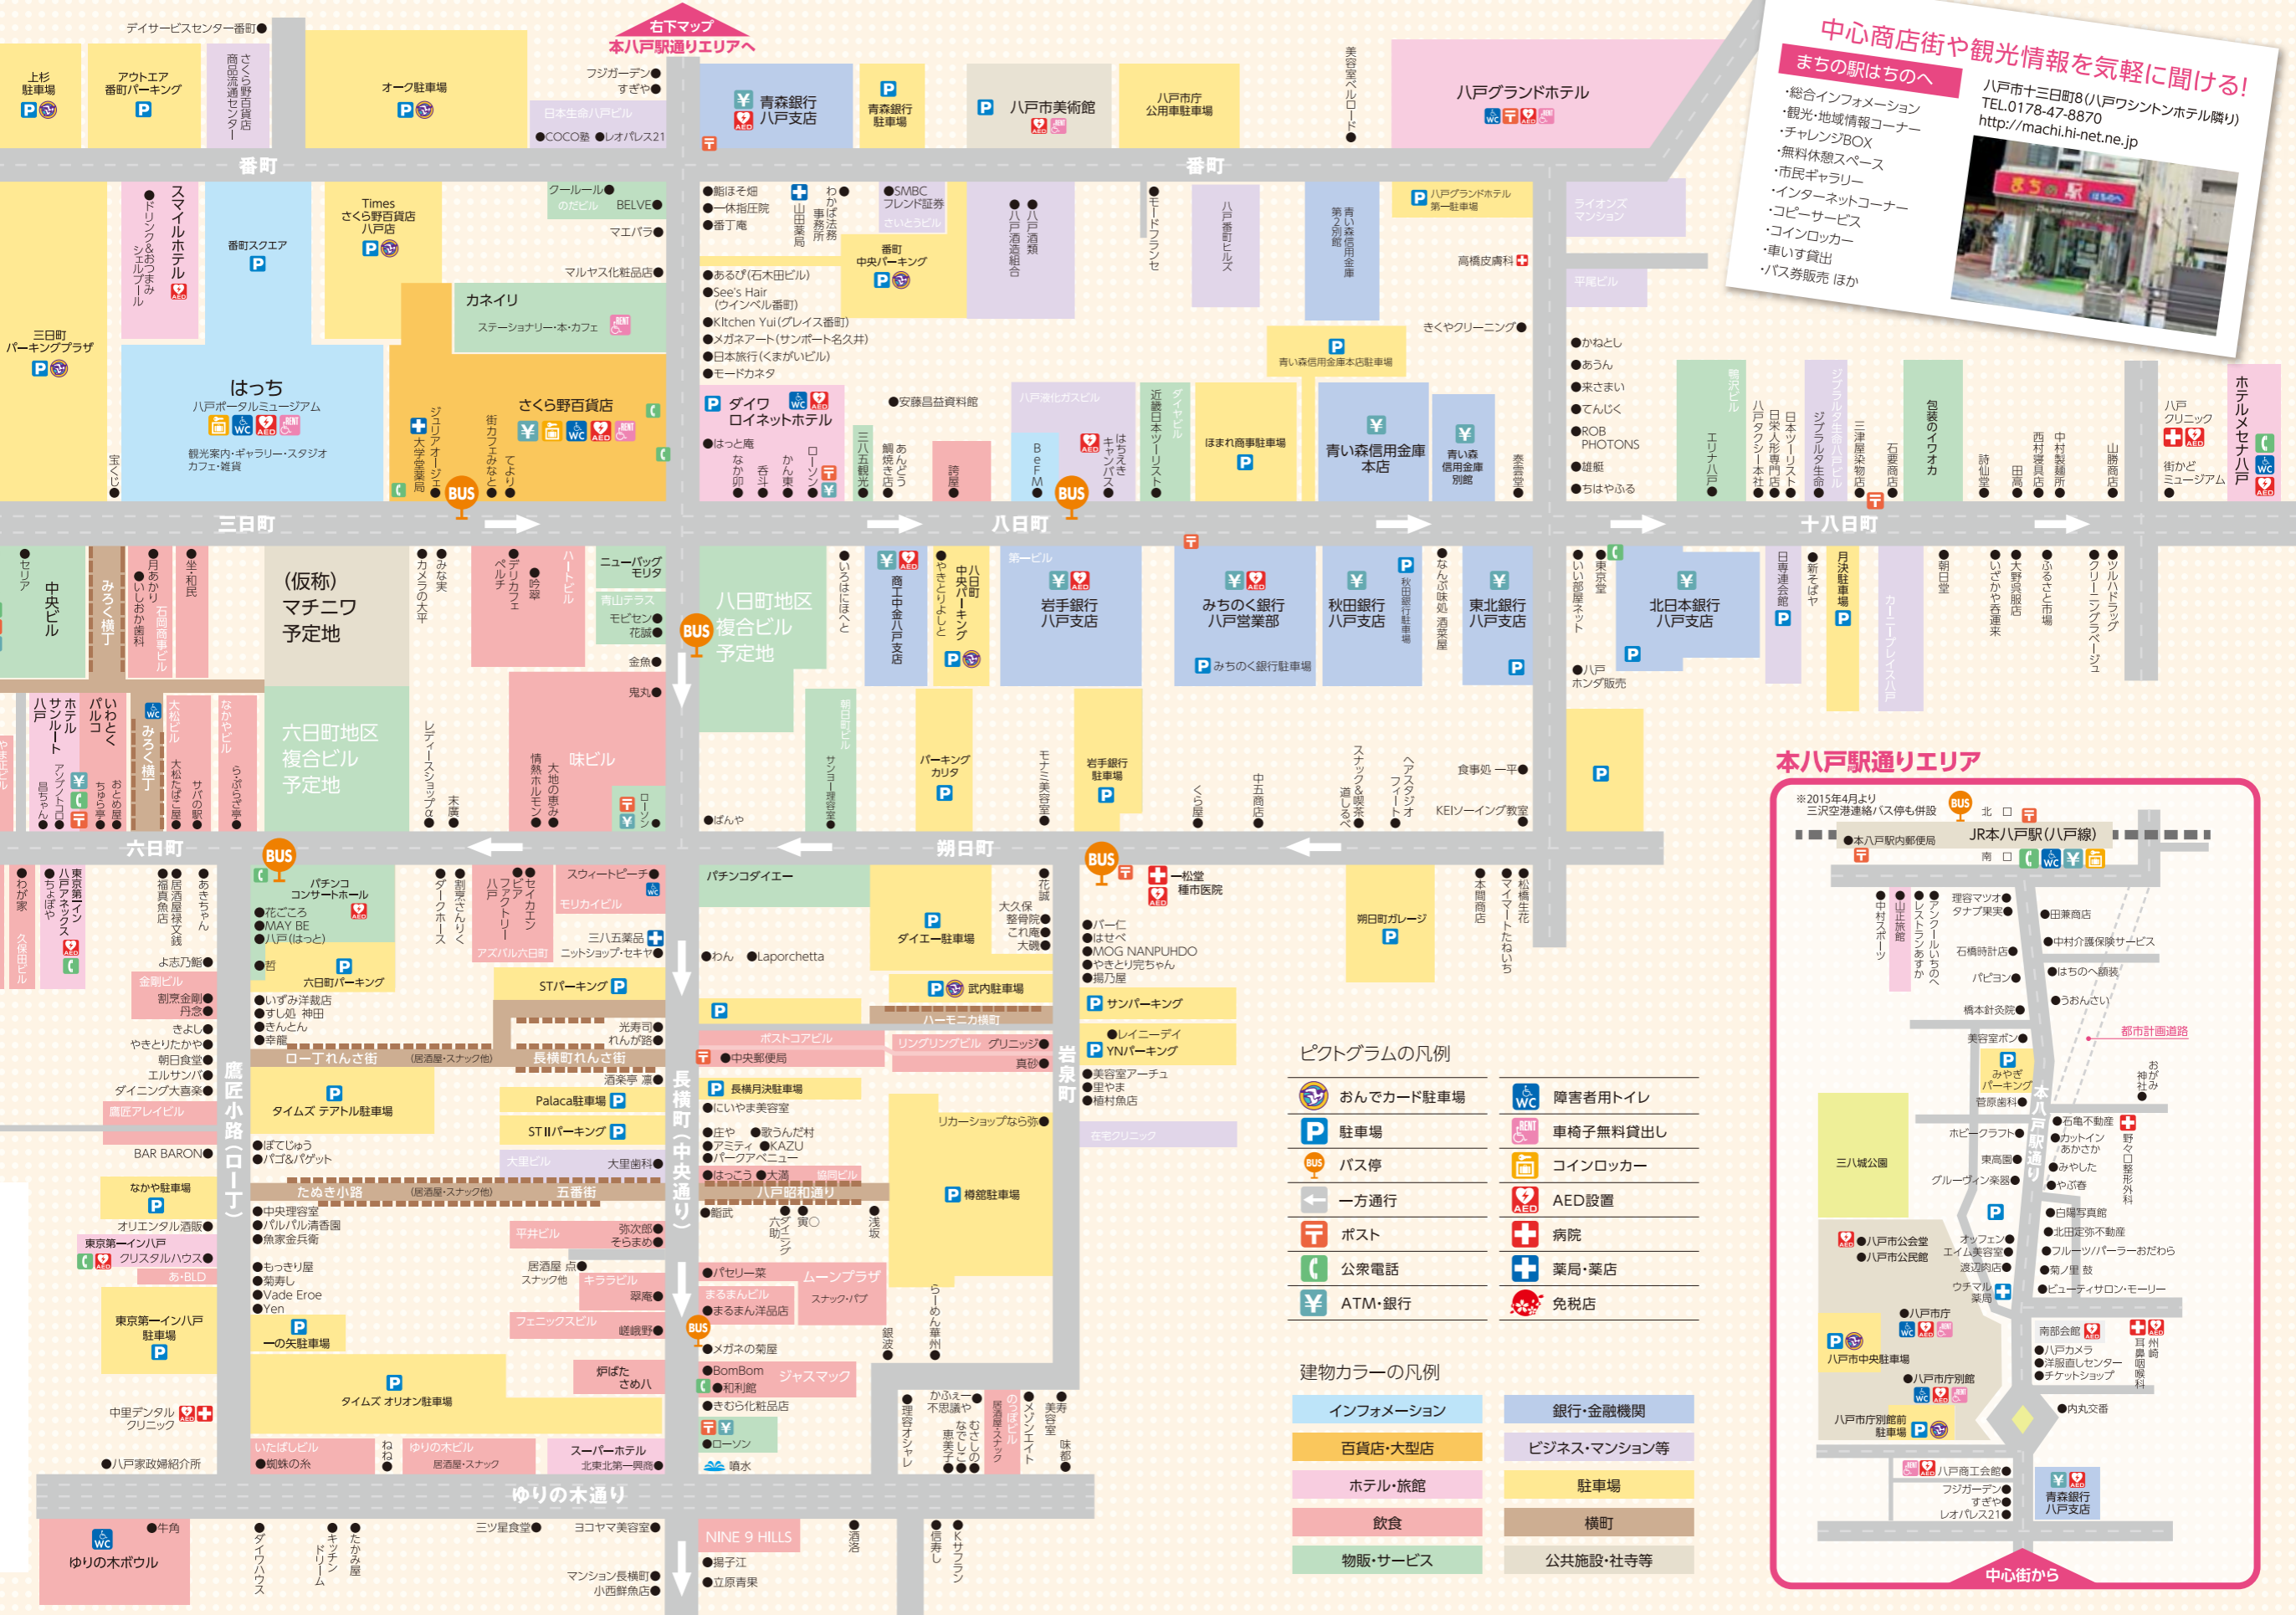

中心商店街や観光情報を気軽に聞ける!

まちの駅はちのへ

- 総合インフォメーション
- 観光・地域情報コーナー
- チャレンジBOX
- 無料休憩スペース
- 市民ギャラリー
- インターネットコーナー
- コピーサービス
- コインロッカー
- 車いす貸出
- パス券販売 ほか

TEL.0178-47-8870
http://machi.hi-net.ne.jp

1. #### ピクトグラムの凡例
2. おんでカード駐車場
   - 駐車場
   - バス停
   - 一方通行
   - ポスト
   - 公衆電話
   - ATM・銀行
   - 障害者用トイレ
   - 車椅子無料貸出し
   - コインロッカー
   - AED設置
   - 病院
   - 薬局・薬店
   - 免税店

1. #### 建物カラーの凡例
2. インフォメーション
   - 百貨店・大型店
   - ホテル・旅館
   - 飲食
   - 物販・サービス
   - 銀行・金融機関
   - ビジネス・マンション等
   - 駐車場
   - 横町
   - 公共施設・社寺等